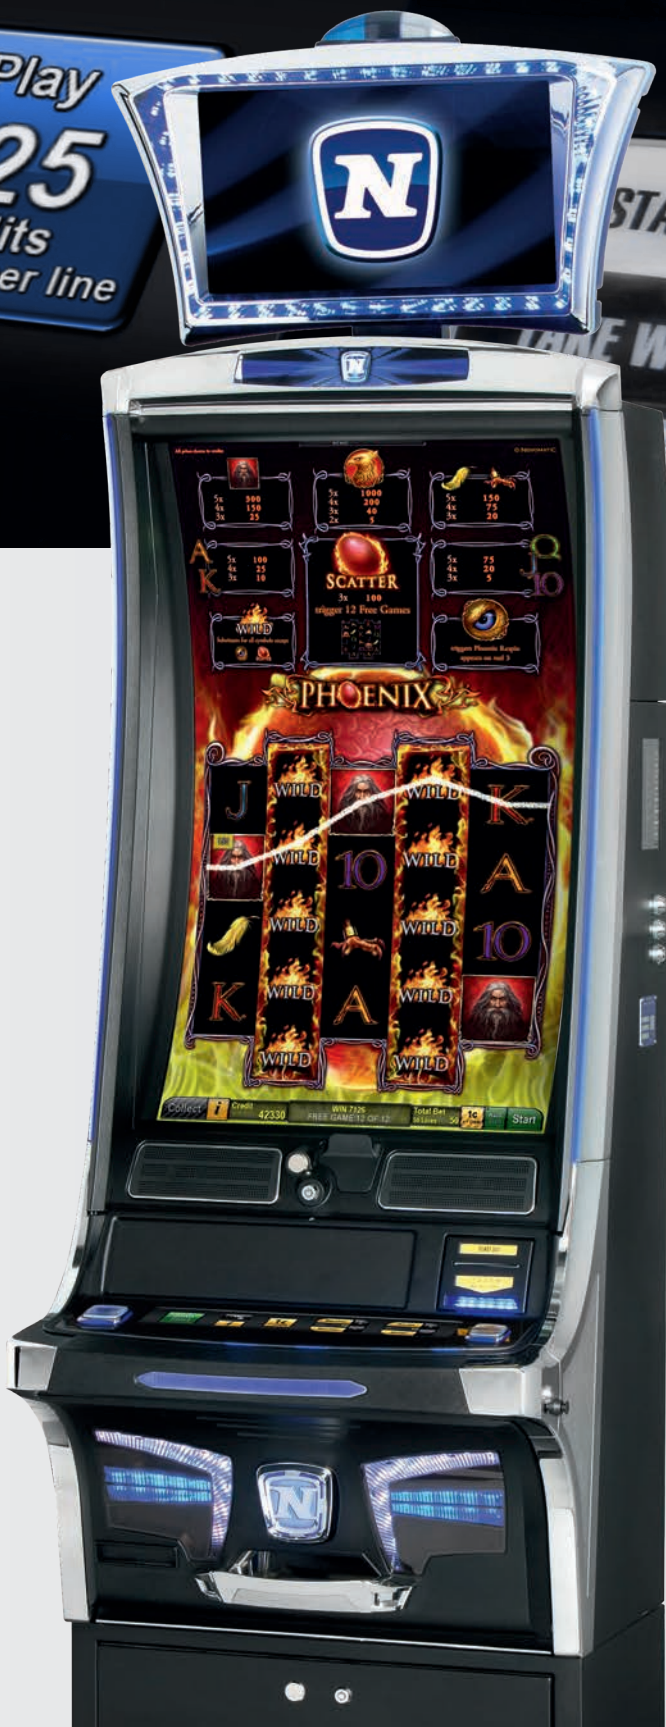

## DOMINATOR® Curve 1.40

Your Straight Line to Success!

The impressive DOMINATOR® Curve 1.40 takes the gaming experience to another level. Its vertical 40" full HD curve touchscreen monitor provides for a seamless gaming flow and entirely new game concepts.

*¡En línea recta hacia el éxito!*

*La impresionante DOMINATOR® Curve 1.40 lleva la experiencia de juego a otro nivel. Su pantalla táctil de 40" full HD curva vertical introduce nuevos conceptos proporcionando una experiencia de juego sin precedentes.*

## DOMINATOR® Curve 1.40 – Facts & Figures

- 40" full HD LED curve touchscreen
- Independent 18.5" multi-purpose LED topper available
- Innovative TouchDeck™ player interface as well as various button panel layouts available
- Stirring LED illumination and game-dependent colour effects for maximum attraction
- Integrated high performance sound system
- Ergonomic design
- Extra start button integrated in foot rest
- Main door opens upwards on gas springs, providing safe and easy access for maintenance plus optimum space between machines

- Pantalla LED Curva full HD táctil de 40"
- Interfaz del apostador TouchDeck™ con pantalla táctil y diversos layouts del panel de botones disponibles
- Iluminación LED y efectos lumínicos sincronizados con el juego altamente atractivos
- Sistema de sonido integrado de alta calidad
- Diseño ergonómico
- Botón de inicio adicional integrado al reposapiés
- La puerta principal se abre hacia arriba mediante resortes de gas, brindando mayor seguridad, facilidad en el mantenimiento y optimizando el espacio entre máquinas